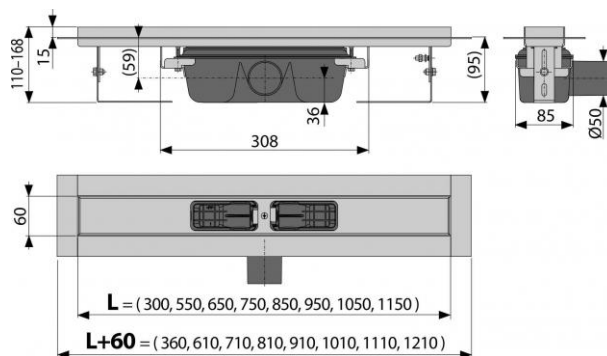

APZ6-850 Professional

Podlahový žlab s okrajem pro plný rošt

Použití:

- Pro použití uvnitř budov
- Pro odvodnění sprch v úrovni podlahy
- Pro osazení do prostoru nebo do blízkosti stěn
- Pro plné rošty a rošt FLOOR na vložení dlažby
- Pro bezbariérový přístup

Vlastnosti:

- Podlahový žlab z nerezové oceli (zušlechtnění materiálu mořením a pasivací, elektrochemické přešetění)
- Pro vkládání plných roštů - nerez, kalené sklo, syntetický kámen, rošt pro vložení dlažby a hranolový rošt
- Stavební výška od 95 mm
- Výškově stavitelný
- Sifon spojen se žlabem - 100% vodotěsnost
- Samolepicí páska pro kvalitní hydroizolaci
- Mechanicky čistitelný sifon až po odpadní trubku
- Límec a vpust jsou chráněny fólií, vanička polystyrenovou vložkou
- Vysoký průtok je umožněn díky dvěma komorám sifonu
- Možnost dokoupení kombinované zápachové uzávěry
- Záruka 25 let
- Materiál žlabu: nerezová ocel AISI 304, DIN 1.4301, ČSN 17240
- Materiál sifonu: polypropylen

Normy:

ČSN EN 1253

Rozsah dodávky:

- Žlab smontovaný se sifonem
- Kotvicí set: vrut Ø6x50 - 2 ks, hmoždinka Ø10 - 2 ks
- Samolepicí hydroizolační páska