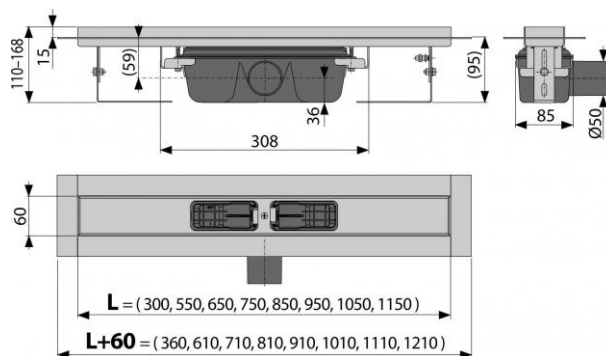

APZ6-650 Professional

Podlahový žlab s okrajem pro plný rošt

Použití:

- Pro použití uvnitř budov
- Pro odvodnění sprch v úrovni podlahy
- Pro osazení do prostoru nebo do blízkosti stěn
- Pro plné rošty a rošt FLOOR na vložení dlažby
- Pro bezbariérový přístup

Vlastnosti:

- Podlahový žlab z nerezové oceli (zušlechtnění materiálu mořením a pasivací, elektrochemické přešetření)
- Pro vkládání plných roštů - nerez, kalené sklo, syntetický kámen, rošt pro vložení dlažby a hranolový rošt
- Stavební výška od 95 mm
- Výškově stavitelný
- Sifon spojen se žlabem - 100% vodotěsnost
- Samolepicí páska pro kvalitní hydroizolaci
- Mechanicky čistitelný sifon až po odpadní trubku
- Límec a vpust jsou chráněny fólií, vanička polystyrenovou vložkou
- Vysoký průtok je umožněn díky dvěma komorám sifonu
- Možnost dokoupení kombinované zápachové uzávěry
- Záruka 25 let
- Materiál žlabu: nerezová ocel AISI 304, DIN 1.4301, ČSN 17240
- Materiál sifonu: polypropylen

Normy:

ČSN EN 1253

Rozsah dodávky:

- Žlab smontovaný se sifonem
- Kotvicí set: vrut Ø6x50 - 2 ks, hmoždinka Ø10 - 2 ks
- Samolepicí hydroizolační páska