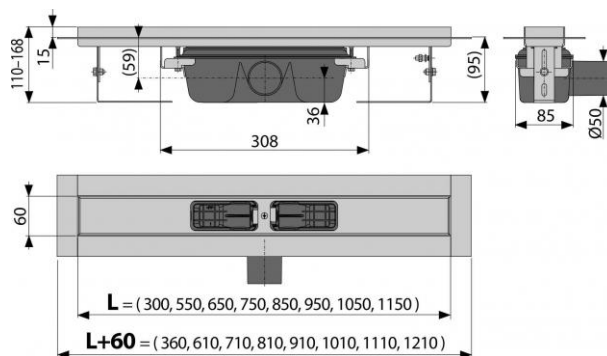

APZ6-1050 Professional

Podlahový žlab s okrajem pro plný rošt

Použití:

- Pro použití uvnitř budov
- Pro odvodnění sprch v úrovni podlahy
- Pro osazení do prostoru nebo do blízkosti stěn
- Pro plné rošty a rošt FLOOR na vložení dlažby
- Pro bezbariérový přístup

Vlastnosti:

- Podlahový žlab z nerezové oceli (zušlechtnění materiálu mořením a pasivací, elektrochemické přešetění)
- Pro vkládání plných roštů - nerez, kalené sklo, syntetický kámen, rošt pro vložení dlažby a hranolový rošt
- Stavební výška od 95 mm
- Výškově stavitelný
- Sifon spojen se žlabem - 100% vodotěsnost
- Samolepicí páska pro kvalitní hydroizolaci
- Mechanicky čistitelný sifon až po odpadní trubku
- Límeč a vpust jsou chráněny fólií, vanička polystyrenovou vložkou
- Vysoký průtok je umožněn díky dvěma komorám sifonu
- Možnost dokoupení kombinované zápachové uzávěry
- Záruka 25 let
- Materiál žlabu: nerezová ocel AISI 304, DIN 1.4301, ČSN 17240
- Materiál sifonu: polypropylen

Normy:

ČSN EN 1253

Rozsah dodávky:

- Žlab smontovaný se sifonem
- Kotvicí set: vrut Ø6x50 - 2 ks, hmoždinka Ø10 - 2 ks
- Samolepicí hydroizolační páska