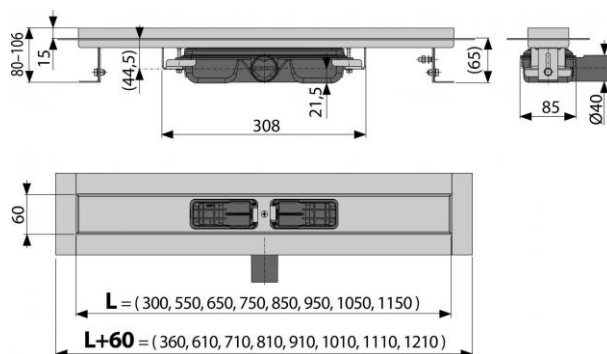

APZ106-950 Professional Low

Podlahový žlab s okrajem pro plný rošt

Použití:

- Pro použití uvnitř budov
- Pro odvodnění sprch v úrovni podlahy
- Pro osazení do prostoru nebo do blízkosti stěn
- Pro plné rošty a rošt FLOOR na vložení dlažby
- Pro bezbariérový přístup
- Pro místa s omezenou stavební výškou podlah

Vlastnosti:

- Podlahový žlab z nerezové oceli (zušlechtnění materiálu mořením a pasivací, elektrochemické přešetření)
- Pro vkládání plných roštů - nerez, kalené sklo, syntetický kámen, rošt pro vložení dlažby a hranolový rošt
- Stavební výška od 65 mm
- Výškově stavitelný
- Sifon spojen se žlabem - 100% vodotěsnost
- Samolepicí páska pro kvalitní hydroizolaci
- Mechanicky čistitelný sifon až po odpadní trubku
- Límeč a vpust jsou chráněny fólií, vanička polystyrenovou vložkou
- Vysoký průtok je umožněn díky dvěma komorám sifonu
- Záruka 25 let
- Materiál žlabu: nerezová ocel AISI 304, DIN 1.4301, ČSN 17240
- Materiál sifonu: polypropylen

Normy:

ČSN EN 1253

Rozsah dodávky:

- Žlab smontovaný se sifonem
- Kotvicí set: vrut Ø6x50 - 2 ks, hmoždinka Ø10 - 2 ks
- Samolepicí hydroizolační páska

APZ106-950 Professional Low

Podlahový žlab s okrajem pro plný rošt

Technické parametry:

- Zápachová uzávěra 28 mm
- Průtok 32 l/min
- Odolnost zápachové uzávěry proti tlaku 575 Pa
- Odpadní potrubí průměr 40 mm
- Minimální tloušťka betonu 65 mm
- Celková stavební výška 80-106 mm
- Třída zatížení K3 300 kg