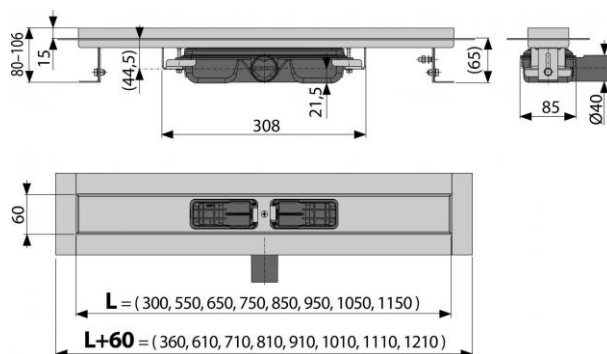

APZ106-750 Professional Low

Podlahový žlab s okrajem pro plný rošt

Použití:

- Pro použití uvnitř budov
- Pro odvodnění sprch v úrovni podlahy
- Pro osazení do prostoru nebo do blízkosti stěn
- Pro plné rošty a rošt FLOOR na vložení dlažby
- Pro bezbariérový přístup
- Pro místa s omezenou stavební výškou podlah

Vlastnosti:

- Podlahový žlab z nerezové oceli (zušlechtnění materiálu mořením a pasivací, elektrochemické přešetření)
- Pro vkládání plných roštů - nerez, kalené sklo, syntetický kámen, rošt pro vložení dlažby a hranolový rošt
- Stavební výška od 65 mm
- Výškově stavitelný
- Sifon spojen se žlabem - 100% vodotěsnost
- Samolepicí páska pro kvalitní hydroizolaci
- Mechanicky čistitelný sifon až po odpadní trubku
- Límeč a vpust jsou chráněny fólií, vanička polystyrenovou vložkou
- Vysoký průtok je umožněn díky dvěma komorám sifonu
- Záruka 25 let
- Materiál žlabu: nerezová ocel AISI 304, DIN 1.4301, ČSN 17240
- Materiál sifonu: polypropylen

Normy:

ČSN EN 1253

Rozsah dodávky:

- Žlab smontovaný se sifonem
- Kotvicí set: vrut Ø6x50 - 2 ks, hmoždinka Ø10 - 2 ks
- Samolepicí hydroizolační páska