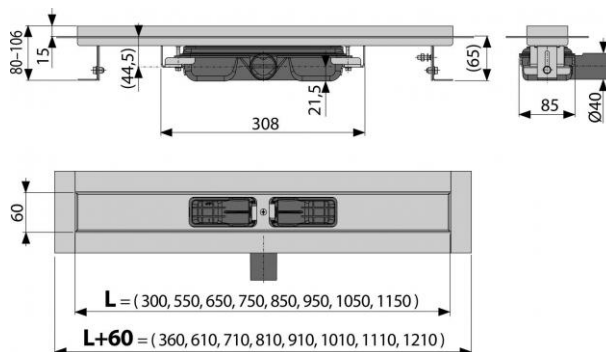

APZ106-650 Professional Low

Podlahový žlab s okrajem pro plný rošt

Použití:

- Pro použití uvnitř budov
- Pro odvodnění sprch v úrovni podlahy
- Pro osazení do prostoru nebo do blízkosti stěn
- Pro plné rošty a rošt FLOOR na vložení dlažby
- Pro bezbariérový přístup
- Pro místa s omezenou stavební výškou podlah

Vlastnosti:

- Podlahový žlab z nerezové oceli (zušlechtnění materiálu mořením a pasivací, elektrochemické přešetření)
- Pro vkládání plných roštů - nerez, kalené sklo, syntetický kámen, rošt pro vložení dlažby a hranolový rošt
- Stavební výška od 65 mm
- Výškově stavitelný
- Sifon spojen se žlabem - 100% vodotěsnost
- Samolepicí páska pro kvalitní hydroizolaci
- Mechanicky čistitelný sifon až po odpadní trubku
- Límeč a vpust jsou chráněny fólií, vanička polystyrenovou vložkou
- Vysoký průtok je umožněn díky dvěma komorám sifonu
- Záruka 25 let
- Materiál žlabu: nerezová ocel AISI 304, DIN 1.4301, ČSN 17240
- Materiál sifonu: polypropylen

Normy:

ČSN EN 1253

Rozsah dodávky:

- Žlab smontovaný se sifonem
- Kotvicí set: vrut Ø6x50 - 2 ks, hmoždinka Ø10 - 2 ks
- Samolepicí hydroizolační páska