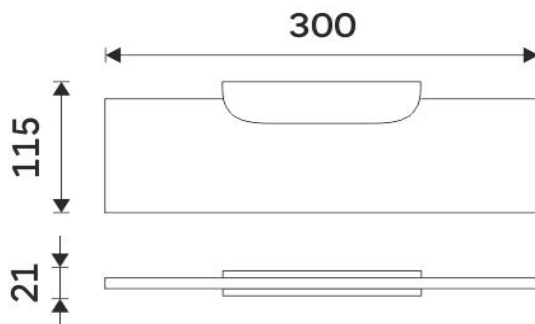

NKC X330-C-90

Nikau černá

Police IXI, 30 cm

Materiál černý plexiglass s matovaným povrchem. Délka 30 cm.

Shelf IXI, 30 cm

Shelf made of satinated plexiglass. 30 cm long.

Náhradní díly / Spare parts

NKC 30091BS-90

Police
Shelf

montáž / installation :

montážní konzole / installation bracket :

materiál - úprava (barva) / material - surface finish (colour) :

-černý mat
-black matt

→ 600
↑ 3200
↗ 1400

EAN : 8595187115262