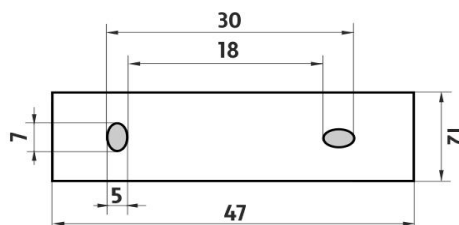

#### 1028T-90

Náhradní pumpička mýdla KIBO  
Spare pump for KIBO

montáž / installation :

montážní konzole / installation bracket :

materiál - úprava (barva) / material - surface finish (colour) :

-černý mat