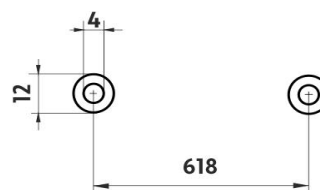

## Towel holder

Single towel holder.

*Náhradní díly / Spare parts*

montáž / installation :

montážní konzole / installation bracket :

Vzdálenost mezi šrouby 618 mm.

materiál - úprava (barva) / material - surface finish (colour) :