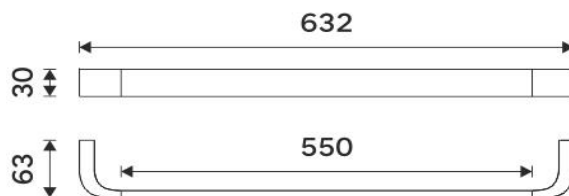

## Towel holder

Single towel holder.

*Náhradní díly / Spare parts*

montáž / installation :

montážní konzole / installation bracket :

Vzdálenost mezi šrouby 618 mm.

materiál - úprava (barva) / material - surface finish (colour) :