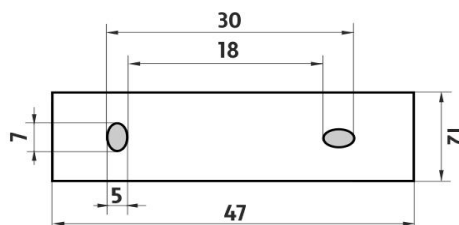

Samotný úchyt Nikau
Individual holder Nikau

1058C-Ki

Náhradní sklenka-matované sklo
0

montáž / installation :

montážní konzole / installation bracket :

materiál - úprava (barva) / material - surface finish (colour) :