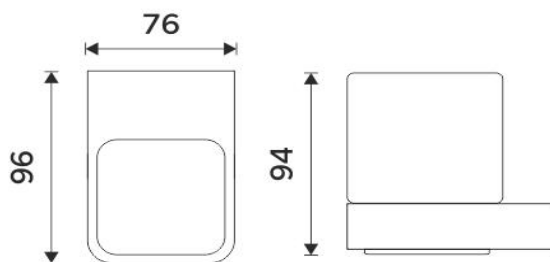

NK 30058C-26

Nikau

Držák na kartáčky

Držák na kartáčky. Nádobka z matovaného skla.

Toothbrush holder

Toothbrush holder. Satinated glass container.

Náhradní díly / Spare parts

NK 30050X-26

Samotný úchyt Nikau
Individual holder Nikau

1058C-Ki

Náhradní sklenka-matované sklo
0

montáž / installation :

montážní konzole / installation bracket :

materiál - úprava (barva) / material - surface finish (colour) :