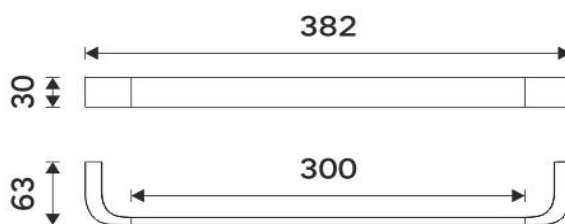

NK 30035-26

Nikau

Držák na ručníky

Držák na ručníky jednoduchý.

Towel holder

Single towel holder.

Náhradní díly / Spare parts

montáž / installation :

montážní konzole / installation bracket :

Vzdálenost mezi šrouby 368 mm.

materiál - úprava (barva) / material - surface finish (colour) :

-chrom

-chrome

→ 600

↑ 4100

↗ 900