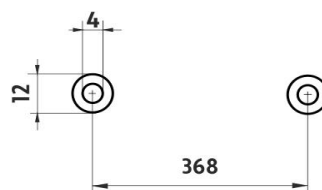

montážní konzole / installation bracket :

Vzdálenost mezi šrouby 368 mm.

materiál - úprava (barva) / material - surface finish (colour) :

-chrom

-chrome

→ 600

↑ 4100

↗ 900