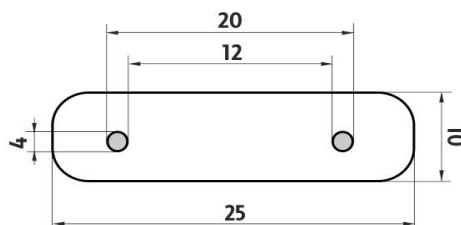

## Spare toilet paper holder

Spare toilet paper holder.

Náhradní díly / Spare parts

montáž / installation :

montážní konzole / installation bracket :

materiál - úprava (barva) / material - surface finish (colour) :