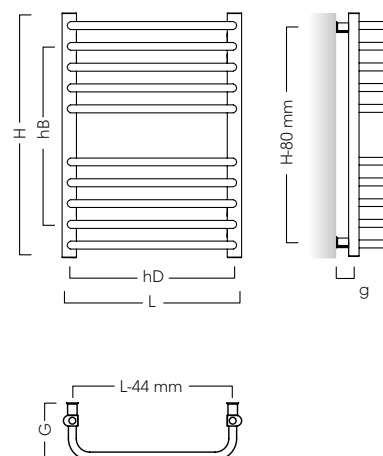

300W / 600W / 900W

156

BOL-60/170

UKŁAD GRZEJNIKA PRZY WYSOKOŚCI:
 radiator shape and design with the height:

BOLERO [BOL]

MODEL model	WYMIARY / dimensions			PODŁĄCZENIE / connection			MOC / output			INFORMACJE DODATKOWE / additional information				
	 SZEROKOŚĆ (L) width (L)	 WYSOKOŚĆ (H) height (H)	 GŁĘBOKOŚĆ (G) depth (G)	TYP type	ROZSTAW (hD/hB) pitch (hD/hB)	ODLEGŁOŚĆ OSI PRZYŁĄCZA OD ŚCIANY (g) spacing between connector and wall (g)	55 / 45 / 20 °C	75 / 65 / 20 °C	90 / 70 / 20 °C	MASA weight	POJEMNOŚĆ WODNA water capacity	POLE POWIERZCHNI surface area	WYKŁADNIK n index exponent n	SUGEROWANA MOC GRZAŁKI suggested heating element power
	mm		mm		mm	mm	W	W	W	kg	dm ³	m ²		W
BOL-40/70	400	682	160-170	DOLNE	350	50-60	165	306	381	4,6	2,8	0,46	1,2078	300
BOL-40/100		1 038					245	452	562	7,3	4,5	0,73	1,1989	300
BOL-40/120		1 230					287	531	662	8,3	5,1	0,87	1,2051	600
BOL-40/140		1 394					322	598	746	9,2	5,7	0,98	1,2103	600
BOL-40/170		1 650					378	704	879	10,6	6,5	1,17	1,2185	600
BOL-50/70	500	682	160-170	dolne bottom	450	50-60	187	344	428	5,2	3,1	0,56	1,1974	300
BOL-50/100		1 038					273	506	631	7,6	4,6	0,84	1,2110	600
BOL-50/120		1 230					320	594	741	9,0	5,4	1,00	1,2130	600
BOL-50/140		1 394					361	671	837	10,2	6,1	1,12	1,2147	600
BOL-50/170		1 650					425	792	989	12,0	7,3	1,34	1,2174	900
BOL-55/70	550	682	160-170	dolne bottom	500	50-60	202	370	460	5,6	3,3	0,59	1,1889	300
BOL-55/100		1 038					293	544	678	8,5	5,3	0,92	1,2086	600
BOL-55/120		1 230					344	639	797	9,6	6,1	1,10	1,2109	600
BOL-55/140		1 394					388	721	899	10,6	6,7	1,21	1,2128	900
BOL-55/170		1 650					457	851	1062	12,1	7,7	1,47	1,2159	900
BOL-60/70	600	682	160-170	dolne bottom	500	50-60	216	395	490	6	3,5	0,67	1,1803	300
BOL-60/100		1 038					314	581	724	9,4	6,1	1,01	1,2061	600
BOL-60/120		1 230					368	682	850	10,3	6,7	1,2	1,2087	600
BOL-60/140		1 394					415	770	960	11	7,3	1,34	1,2109	900
BOL-60/170		1 650					489	909	1134	12,2	8,2	1,6	1,2143	900
PODŁĄCZENIE BOCZNE / top-bottom same end connection														
BOL-50/70B	500	682	160-170	boczne top-bottom same end	500	50-60	187	344	428	5,2	3,1	0,56	1,1974	300