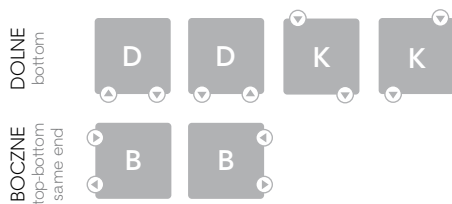

BOLERO [BOL]

projektant / designer Instal-Projekt Team

PODŁĄCZENIE / CONNECTION

DOLNE / BOTTOM - 350, 450, 500 mm
BOCZNE / TOP BOTTOM SAME END - 500mm
KRZYŻOWE / CROSS-OVER - możliwe / possible
PRZYŁĄCZA / CONNECTOR - G 1/2 "