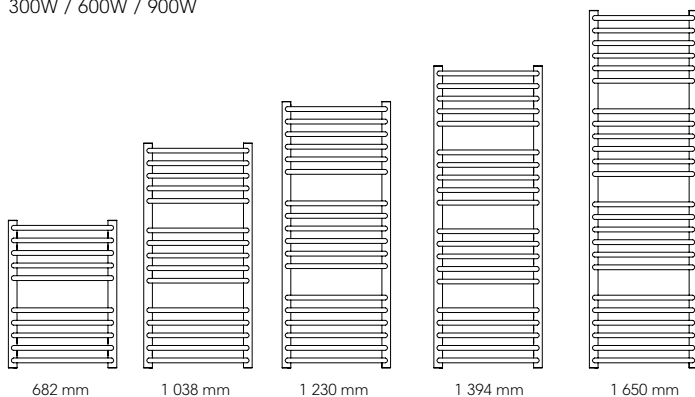

300W / 600W / 900W

156

BOL-60/170

UKŁAD GRZEJNIKA PRZY WYSOKOŚCI:
 radiator shape and design with the height:

BOLERO [BOL]

MODEL model	WYMIARY / dimensions			PODŁĄCZENIE / connection			MOC / output			INFORMACJE DODATKOWE / additional information				
	 SZEROKOŚĆ (L) width (L)	 WYSOKOŚĆ (H) height (H)	 GŁĘBOKOŚĆ (G) depth (G)	TYP type	ROZSTAW (hD/hB) pitch (hD/hB)	ODLEGŁOŚĆ OSI PRZYŁĄCZA OD ŚCIANY (g) spacing between connector and wall (g)	55 / 45 / 20 °C	75 / 65 / 20 °C	90 / 70 / 20 °C	MASA weight	POJEMNOŚĆ WODNA water capacity	POLE POWIERZCHNI surface area	WYKŁADNIK n index exponent n	SUGEROWANA MOC GRZAŁKI suggested heating element power
	mm		mm		mm	mm	W	W	W	kg	dm ³	m ²		W
BOL-40/70	400	682	160-170	DOLNE	350	50-60	165	306	381	4,6	2,8	0,46	1,2078	300
BOL-40/100		1 038					245	452	562	7,3	4,5	0,73	1,1989	300
BOL-40/120		1 230					287	531	662	8,3	5,1	0,87	1,2051	600
BOL-40/140		1 394					322	598	746	9,2	5,7	0,98	1,2103	600
BOL-40/170		1 650					378	704	879	10,6	6,5	1,17	1,2185	600
BOL-50/70	500	682	160-170	dolne bottom	450	50-60	187	344	428	5,2	3,1	0,56	1,1974	300
BOL-50/100		1 038					273	506	631	7,6	4,6	0,84	1,2110	600
BOL-50/120		1 230					320	594	741	9,0	5,4	1,00	1,2130	600
BOL-50/140		1 394					361	671	837	10,2	6,1	1,12	1,2147	600
BOL-50/170		1 650					425	792	989	12,0	7,3	1,34	1,2174	900
BOL-55/70	550	682	160-170	dolne bottom	500	50-60	202	370	460	5,6	3,3	0,59	1,1889	300
BOL-55/100		1 038					293	544	678	8,5	5,3	0,92	1,2086	600
BOL-55/120		1 230					344	639	797	9,6	6,1	1,10	1,2109	600
BOL-55/140		1 394					388	721	899	10,6	6,7	1,21	1,2128	900
BOL-55/170		1 650					457	851	1062	12,1	7,7	1,47	1,2159	900
BOL-60/70	600	682	160-170	dolne bottom	500	50-60	216	395	490	6	3,5	0,67	1,1803	300
BOL-60/100		1 038					314	581	724	9,4	6,1	1,01	1,2061	600
BOL-60/120		1 230					368	682	850	10,3	6,7	1,2	1,2087	600
BOL-60/140		1 394					415	770	960	11	7,3	1,34	1,2109	900
BOL-60/170		1 650					489	909	1134	12,2	8,2	1,6	1,2143	900
PODŁĄCZENIE BOCZNE / top-bottom same end connection														
BOL-50/70B	500	682	160-170	boczne top-bottom same end	500	50-60	187	344	428	5,2	3,1	0,56	1,1974	300