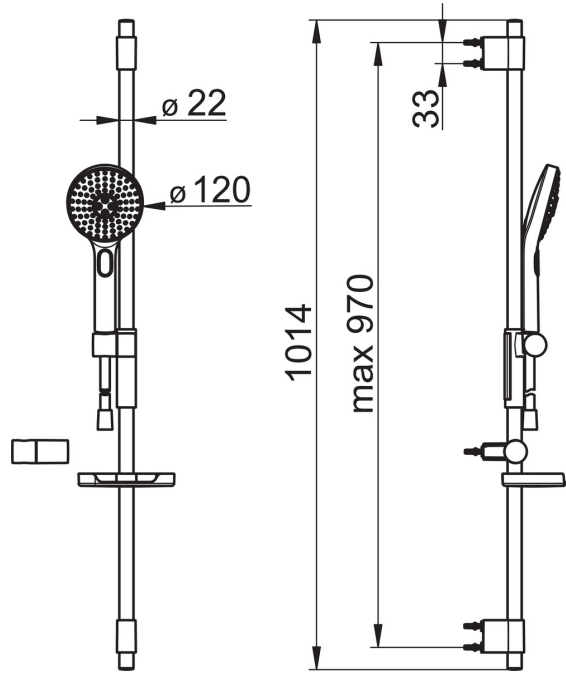

EAN: 4057304005114
static.hansa.com/84370130

- Shower
- Montáž na zed/ nástěnný
- Chrome/Light grey
- Ruční sprcha, Sprchová tyč, Mýdelník, Držák sprchy, Sprchová hadice (1750 mm), Technika proti usazeninám, Sprchová hadice s ochranou proti překroucení
- Pulzující proud, Intenzivní proud, Jemný proud
- Lze zkrátit

Technical data

Flow properties

Flow-rate at 3 bar (with flow controller) **15.0 l/min**

Technical properties

Hot water supply **max. +65°C**
 Working pressure **0.5-5 bar**
 Connection size **G1/2**
 Length / Height **970 mm**

Spare parts

SP64860120

	Name	Code
01	Jezdec sprchy	59914252
02	Držák	59914253