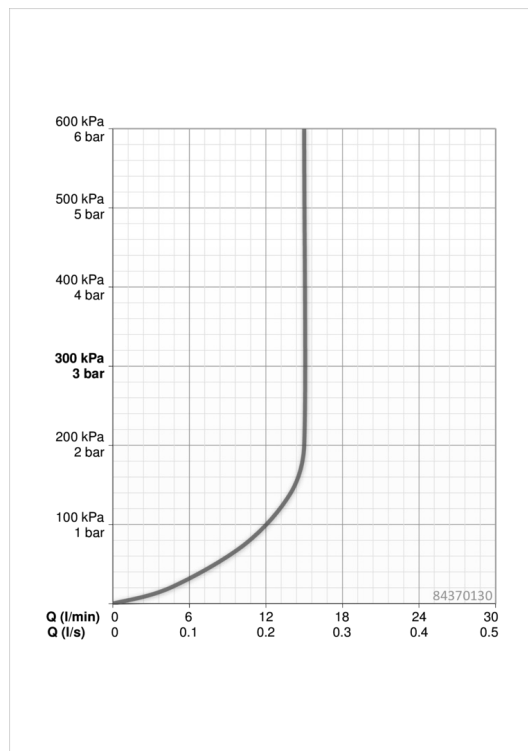

EAN: 4057304005114
static.hansa.com/84370130

- Shower
- Montáž na zed/ nástěnný
- Chrome/Light grey
- Ruční sprcha, Sprchová tyč, Mýdelník, Držák sprchy, Sprchová hadice (1750 mm), Technika proti usazeninám, Sprchová hadice s ochranou proti překroucení
- Pulzující proud, Intenzivní proud, Jemný proud
- Lze zkrátit

Technical data

Flow properties

Flow-rate at 3 bar (with flow controller) **15.0 l/min**

Technical properties

Hot water supply **max. +65°C**
 Working pressure **0.5-5 bar**
 Connection size **G1/2**
 Length / Height **970 mm**