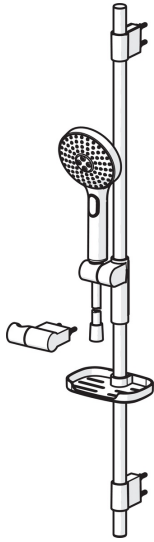

EAN: 4057304005114
static.hansa.com/84370130

- Shower
- Montáž na zed/ nástěnný
- Chrome/Light grey
- Ruční sprcha, Sprchová tyč, Mýdelník, Držák sprchy, Sprchová hadice (1750 mm), Technika proti usazeninám, Sprchová hadice s ochranou proti překroucení
- Pulzující proud, Intenzivní proud, Jemný proud
- Lze zkrátit

Technical data

Flow properties

Flow-rate at 3 bar (with flow controller) **15.0 l/min**

Technical properties

Hot water supply **max. +65°C**
 Working pressure **0.5-5 bar**
 Connection size **G1/2**
 Length / Height **970 mm**

Spare parts

SP64860120

	Name	Code
01	Jezdec sprchy	59914252
02	Držák	59914253