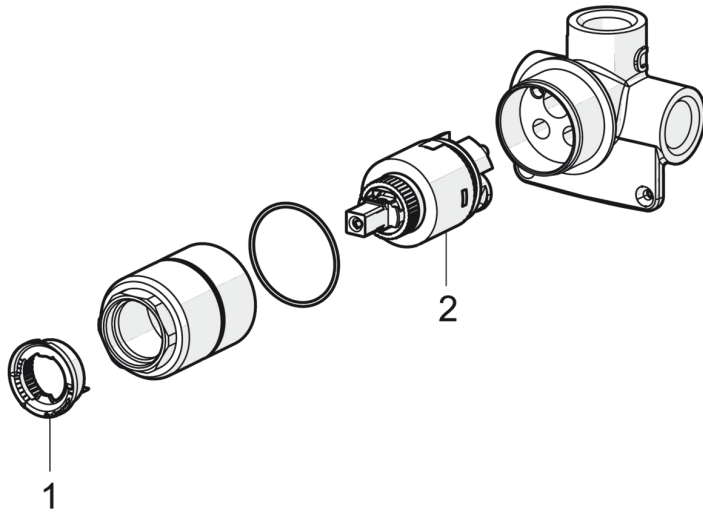

Spare parts

SP50500100

	Name	Code
01	Temperature adjustment limiter	59912325
02	Kartuše, 3,5 Classic	59913075