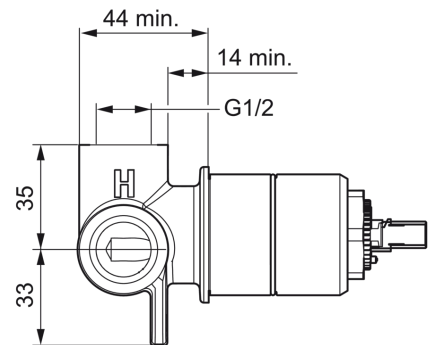

EAN: 4015474117990  
[static.hansa.com/50500100](http://static.hansa.com/50500100)

- Shower
- Podomítkové
- Upevnění na zeď pro vestavěnou jednotku
- Funkce pro nastavení maximální teploty a průtoku vody, Teplotní omezovač (lze nastavit dodatečně)
- $\varnothing$  35 mm keramická kartuše pro ovládání teploty a průtoku vody
- Tělo baterie z mosazy DZR

### Flow properties

Flow-rate at 3 bar **16.8 l/min**

### Technical properties

DN-size (nominal dimension)	<b>DN15</b>
Hot water supply	<b>max. +90°C</b>
Working pressure	<b>1-10 bar</b>
Connection size	<b>G1/2</b>
Material	<b>brass</b>