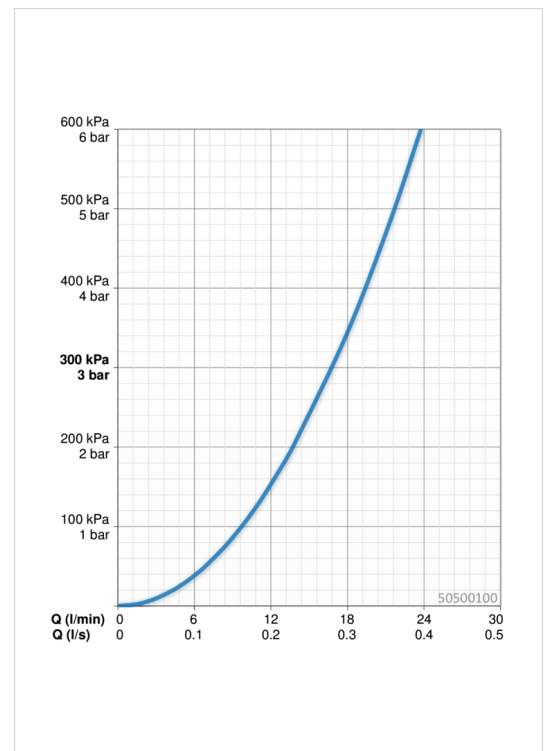

EAN: 4015474117990  
[static.hansa.com/50500100](http://static.hansa.com/50500100)

- Shower
- Podomítkové
- Upevnění na zeď pro vestavěnou jednotku
- Funkce pro nastavení maximální teploty a průtoku vody, Teplotní omezovač (lze nastavit dodatečně)
- $\varnothing$  35 mm keramická kartuše pro ovládání teploty a průtoku vody
- Tělo baterie z mosazy DZR

### Flow properties

Flow-rate at 3 bar **16.8 l/min**

### Technical properties

DN-size (nominal dimension)	<b>DN15</b>
Hot water supply	<b>max. +90°C</b>
Working pressure	<b>1-10 bar</b>
Connection size	<b>G1/2</b>
Material	<b>brass</b>