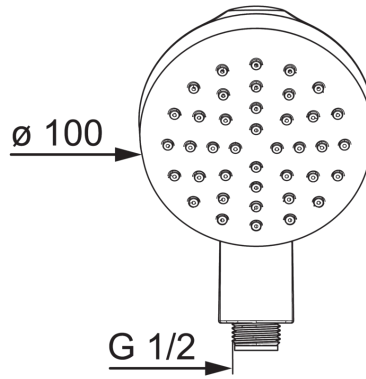

EAN: 4015474268449
static.hansa.com/44280170

- Shower
- HealthCare
- Chrom
- Technika proti usazeninám
- Nízký aerosol
- Filtr(y) na nečistoty

Technical data

Flow properties

Flow-rate at 3 bar **12.0 l/min**

Technical properties

Hot water supply **max. +65°C**
 Working pressure **0.5-5 bar**
 Connection size **G1/2**
 Material **Composite**

Regulations

EN standard **EN 1112**

Spare parts

SP44280170

	Name	Code
N.I.	Sítko ruční sprchy, d 100 mm	59914047
N.I.	Filtr	59906859