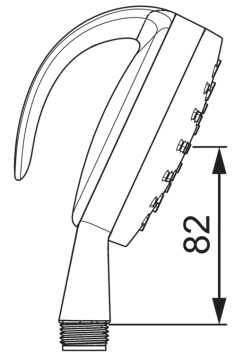

EAN: 4015474268449
static.hansa.com/44280170

- Shower
- HealthCare
- Chrom
- Technika proti usazeninám
- Nízký aerosol
- Filtr(y) na nečistoty

Technical data

Flow properties

Flow-rate at 3 bar **12.0 l/min**

Technical properties

Hot water supply **max. +65°C**
 Working pressure **0.5-5 bar**
 Connection size **G1/2**
 Material **Composite**

Regulations

EN standard **EN 1112**

Spare parts

SP44280170

	Name	Code
N.I.	Sítko ruční sprchy, d 100 mm	59914047
N.I.	Filtr	59906859