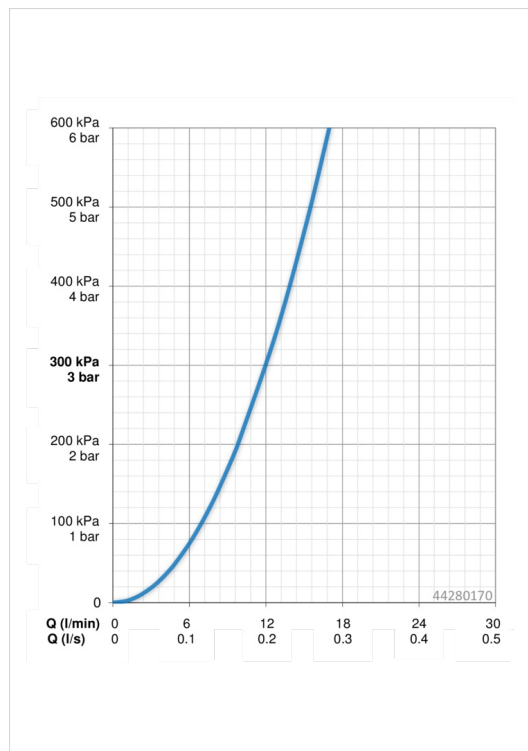

EAN: 4015474268449
static.hansa.com/44280170

- Shower
- HealthCare
- Chrom
- Technika proti usazeninám
- Nízký aerosol
- Filtr(y) na nečistoty

Technical data

Flow properties

Flow-rate at 3 bar **12.0 l/min**

Technical properties

Hot water supply **max. +65°C**
 Working pressure **0.5-5 bar**
 Connection size **G1/2**
 Material **Composite**

Regulations

EN standard **EN 1112**

Spare parts

SP44280170

	Name	Code
N.I.	Sítko ruční sprchy, d 100 mm	59914047
N.I.	Filtr	59906859