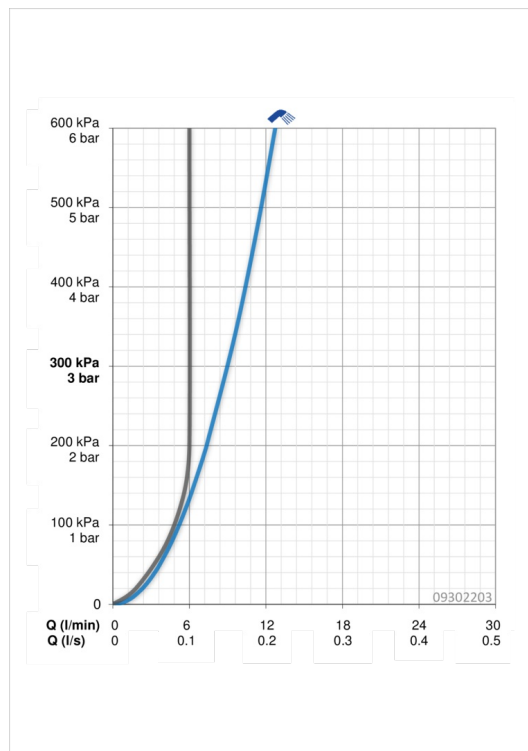

EAN: 4015474269095
static.hansa.com/09302203

- Washbasin
- Jednopáková
- Stojánková
- Chrom
- Pevné výtokové rameno
- CASCADE® aerátor
- Páka se symboly teplé a studené vody, Jedna ovládací páka / rukojeť
- Sprchová hadice (1600 mm), Držák sprchy
- Ruční sprcha Bidetta
- Funkce pro nastavení maximální teploty a průtoku vody, Teplotní omezovač (lze nastavit dodatečně)
- ø 35 mm keramická kartuše pro ovládání teploty a průtoku vody
- Flexibilní připojovací hadice
- Tělo baterie z mosazy DZR, Montážní systém Rapid
- WithoutPopUpWaste
- zabezpečeno proti zpětnému toku při použití v domácnosti (podle DIN EN 1717)

Technical data

Flow properties

Flow-rate at 3 bar	9.0 l/min
Flow-rate at 3 bar (with flow controller)	6.0 l/min
Pressure loss with flow (0.1 l/s)	2 bar

Technical properties

DN-size (nominal dimension)	DN15
Hot water supply	max. +80°C
Working pressure	1-10 bar
Connection size	G3/8
Projection	121 mm
Material	brass

Regulations

EN standard	EN 817
Noise class	I (ISO 3822)