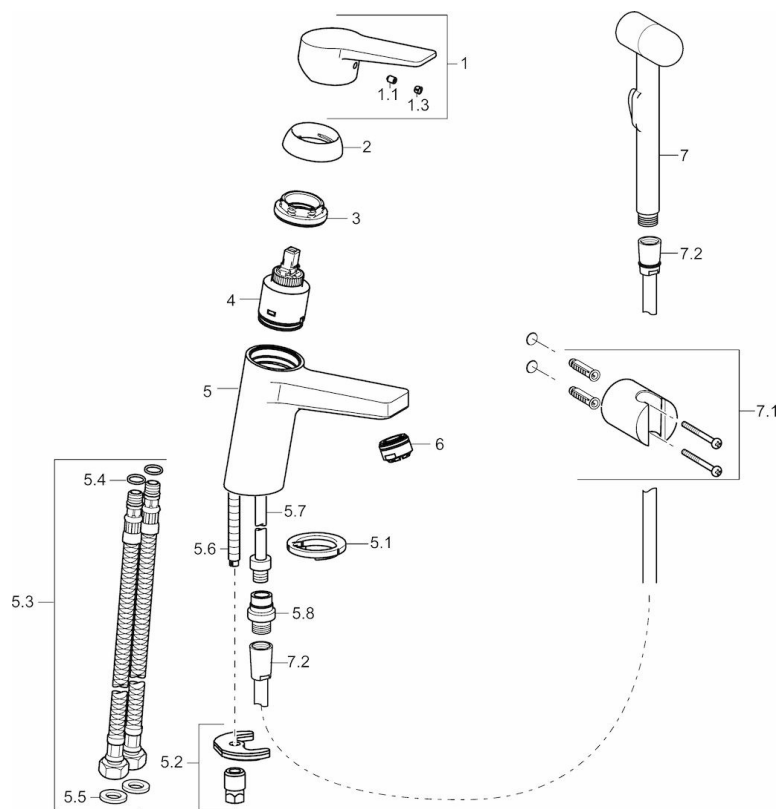

EAN: 4015474269095
static.hansa.com/09302203

- Washbasin
- Jednopáková
- Stojánková
- Chrom
- Pevné výtokové rameno
- CASCADE® aerátor
- Páka se symboly teplé a studené vody, Jedna ovládací páka / rukojeť
- Sprchová hadice (1600 mm), Držák sprchy
- Ruční sprcha Bidetta
- Funkce pro nastavení maximální teploty a průtoku vody, Teplotní omezovač (lze nastavit dodatečně)
- ø 35 mm keramická kartuše pro ovládání teploty a průtoku vody
- Flexibilní připojovací hadice
- Tělo baterie z mosazy DZR, Montážní systém Rapid
- WithoutPopUpWaste
- zabezpečeno proti zpětnému toku při použití v domácnosti (podle DIN EN 1717)

Technical data

Flow properties

Flow-rate at 3 bar	9.0 l/min
Flow-rate at 3 bar (with flow controller)	6.0 l/min
Pressure loss with flow (0.1 l/s)	2 bar

Technical properties

DN-size (nominal dimension)	DN15
Hot water supply	max. +80°C
Working pressure	1-10 bar
Connection size	G3/8
Projection	121 mm
Material	brass

Regulations

EN standard	EN 817
Noise class	I (ISO 3822)

Spare parts

SP09302203

	Name	Code
1	Páka	59913910
1	Páka	59913911
1.1	Šroub, M5x8, SW2.5	59904755
1.3	Záslepka šedý	59912112
2	Krytka, 33 x 3 mm	59912504
3	Upevňovací matice, M40x1, SW30	59913210
4	Kartuše, 3.5 Classic	59913075
4	Kartuše, 3.5	59913965
5.1	Myčka	59913653
5.2	Upevňovací set	59912113
5.3	Flexibilní hadička, M8x1xG3/8, L=430	59913964
5.4	O-kroužek, 6x1.4	59913266
5.5	Těsnění, 9.5x14.4x2	59912551
5.6	Upevňovací šroub, M8x1, L=140	59912474
5.7	Šroubení, M8x1 - M14x1, L=214	59914035
5.8	Přistoupení, G1/2 x M14x1	59914180
6	Aerator, M24x1, 6 l/min	59913727
7	Ruční sprcha	59914177
7.1	Držák sprchy	59911864
7.1	Držák sprchy, (2015-)	59914178
7.2	Sprchová hadice, L=1600, G1/2xG1/2	59914179
N.I.	Klíč, SW 30/34	59912108