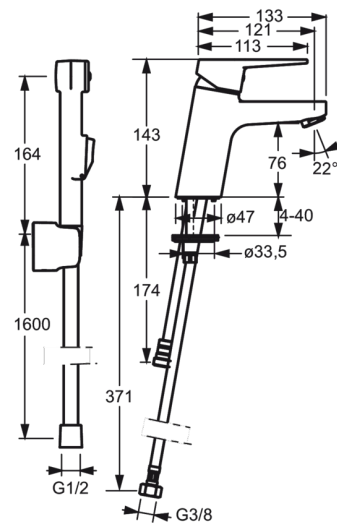

EAN: 4015474269095
static.hansa.com/09302203

- Washbasin
- Jednopáková
- Stojánková
- Chrom
- Pevné výtokové rameno
- CASCADE® aerátor
- Páka se symboly teplé a studené vody, Jedna ovládací páka / rukojeť
- Sprchová hadice (1600 mm), Držák sprchy
- Ruční sprcha Bidetta
- Funkce pro nastavení maximální teploty a průtoku vody, Teplotní omezovač (lze nastavit dodatečně)
- ø 35 mm keramická kartuše pro ovládání teploty a průtoku vody
- Flexibilní připojovací hadice
- Tělo baterie z mosazy DZR, Montážní systém Rapid
- WithoutPopUpWaste
- zabezpečeno proti zpětnému toku při použití v domácnosti (podle DIN EN 1717)

Technical data

Flow properties

Flow-rate at 3 bar	9.0 l/min
Flow-rate at 3 bar (with flow controller)	6.0 l/min
Pressure loss with flow (0.1 l/s)	2 bar

Technical properties

DN-size (nominal dimension)	DN15
Hot water supply	max. +80°C
Working pressure	1-10 bar
Connection size	G3/8
Projection	121 mm
Material	brass

Regulations

EN standard	EN 817
Noise class	I (ISO 3822)

Spare parts

SP09302203

	Name	Code
1	Páka	59913910
1	Páka	59913911
1.1	Šroub, M5x8, SW2.5	59904755
1.3	Záslepka šedý	59912112
2	Krytka, 33 x 3 mm	59912504
3	Upevňovací matice, M40x1, SW30	59913210
4	Kartuše, 3.5 Classic	59913075
4	Kartuše, 3.5	59913965
5.1	Myčka	59913653
5.2	Upevňovací set	59912113
5.3	Flexibilní hadička, M8x1xG3/8, L=430	59913964
5.4	O-kroužek, 6x1.4	59913266
5.5	Těsnění, 9.5x14.4x2	59912551
5.6	Upevňovací šroub, M8x1, L=140	59912474
5.7	Šroubení, M8x1 - M14x1, L=214	59914035
5.8	Přistoupení, G1/2 x M14x1	59914180
6	Aerator, M24x1, 6 l/min	59913727
7	Ruční sprcha	59914177
7.1	Držák sprchy	59911864
7.1	Držák sprchy, (2015-)	59914178
7.2	Sprchová hadice, L=1600, G1/2xG1/2	59914179
N.I.	Klíč, SW 30/34	59912108