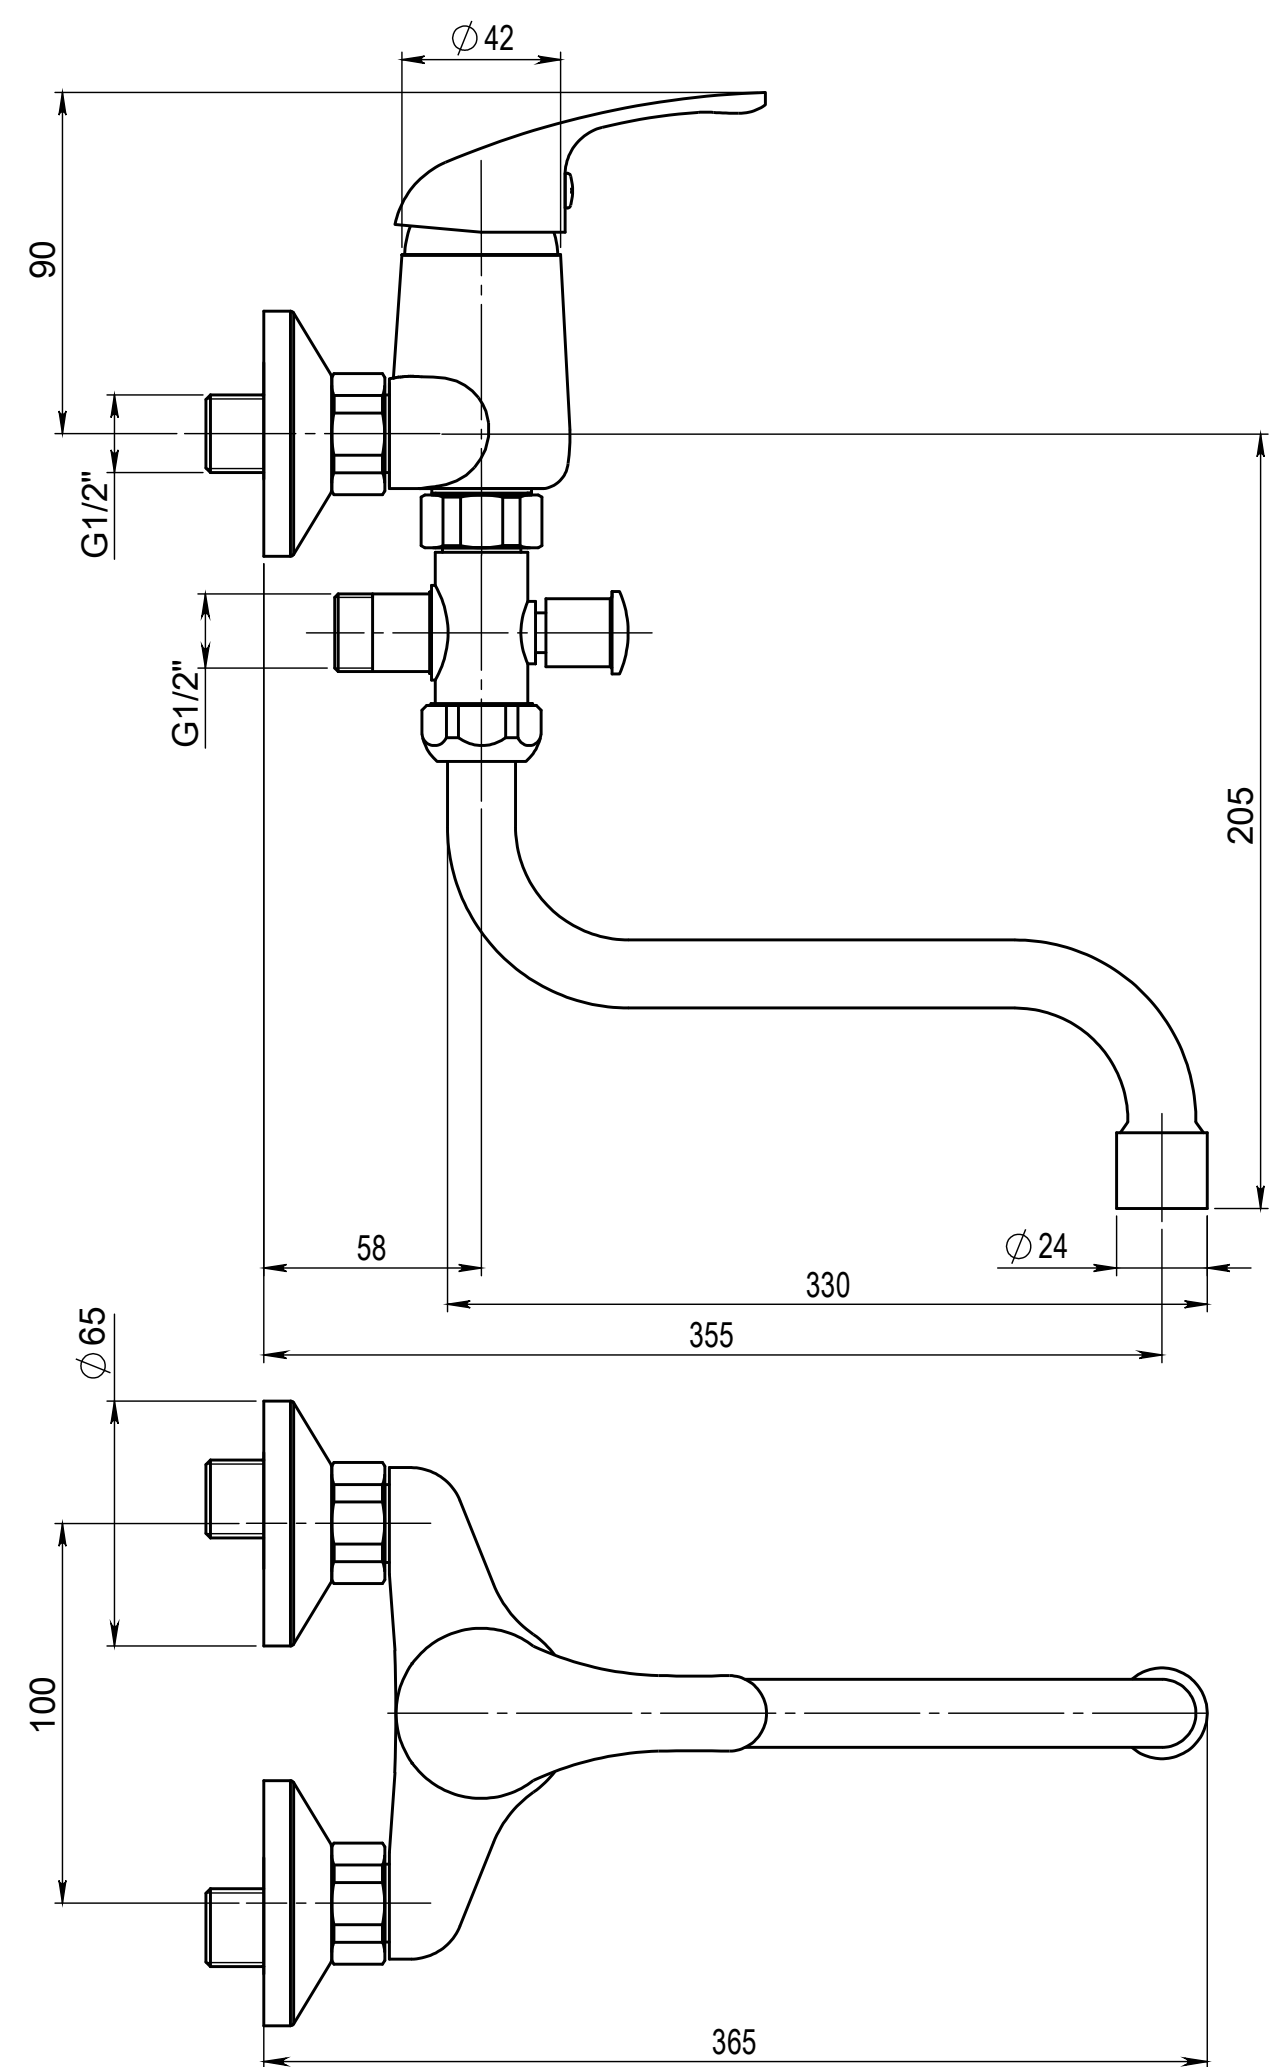

Typ baterie	NÁSTĚNNÁ UMYVADLOVÁ A SPRCHOVÁ BATERIE
Řada	SLIM
Poznámka	ROZMĚROVÝ VÝKRES

JB SANITARY	
Číslo baterie	A10 32 51
	A3

Revision no.	00
--------------	----

Faucet type	WALL BATH AND SHOWER MIXER	
Series	SLIM	
Note	DIMENSIONAL DRAWING	

 JB SANITARY		A3