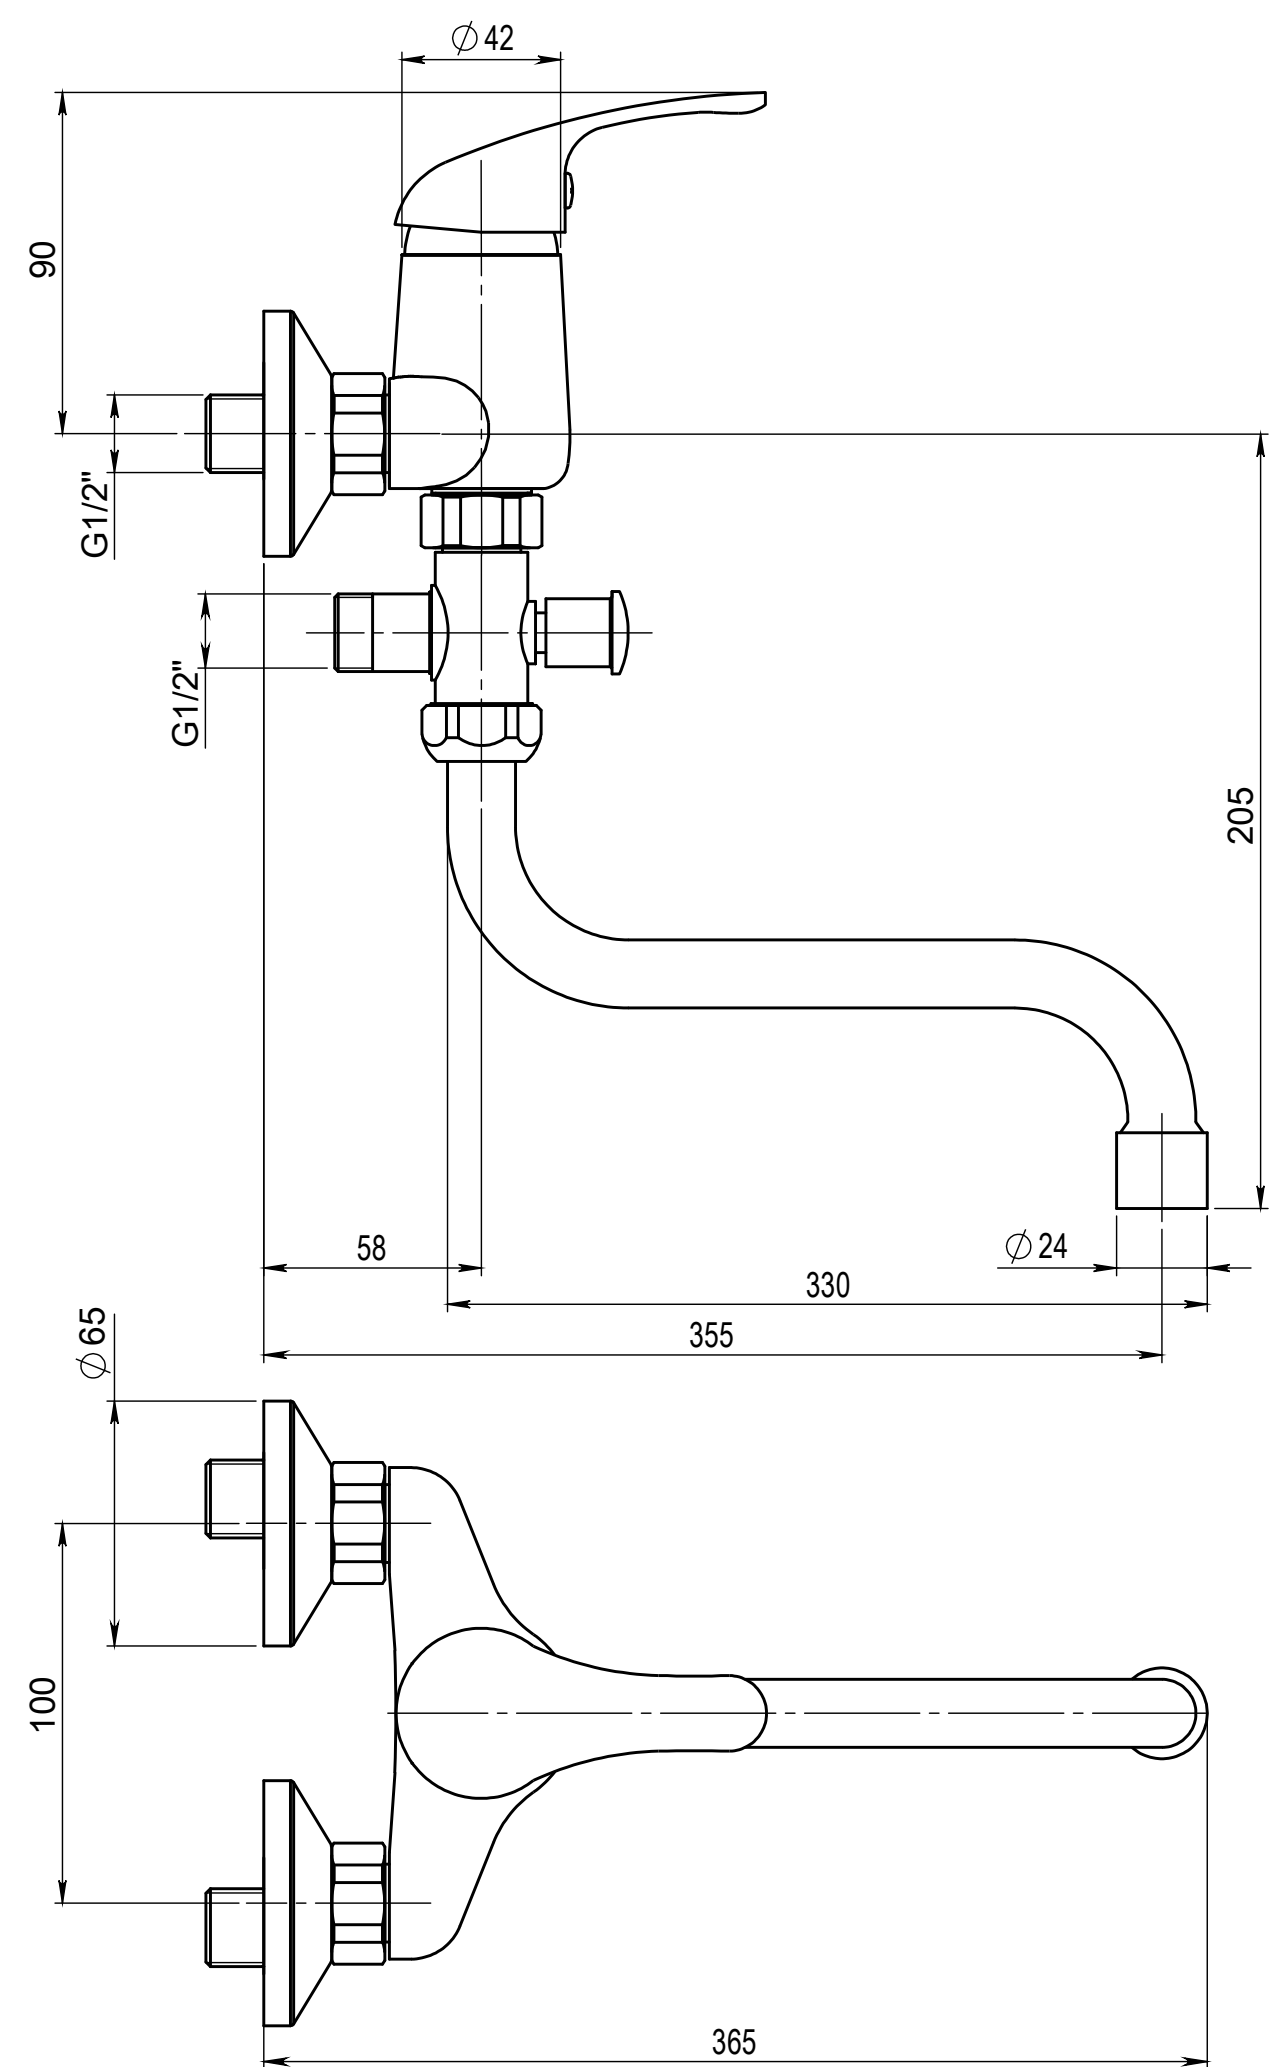

Typ baterie	NÁSTĚNNÁ UMYVADLOVÁ A SPRCHOVÁ BATERIE
Řada	SLIM
Poznámka	ROZMĚROVÝ VÝKRES

<b>JB SANITARY</b>	
Číslo baterie	A10 32 50
	A3

Revision no.	00
--------------	----

Faucet type	WALL BATH AND SHOWER MIXER	
Series	SLIM	
Note	DIMENSIONAL DRAWING	

<b>JB SANITARY</b>	
Faucet code	A10 32 50
	A3