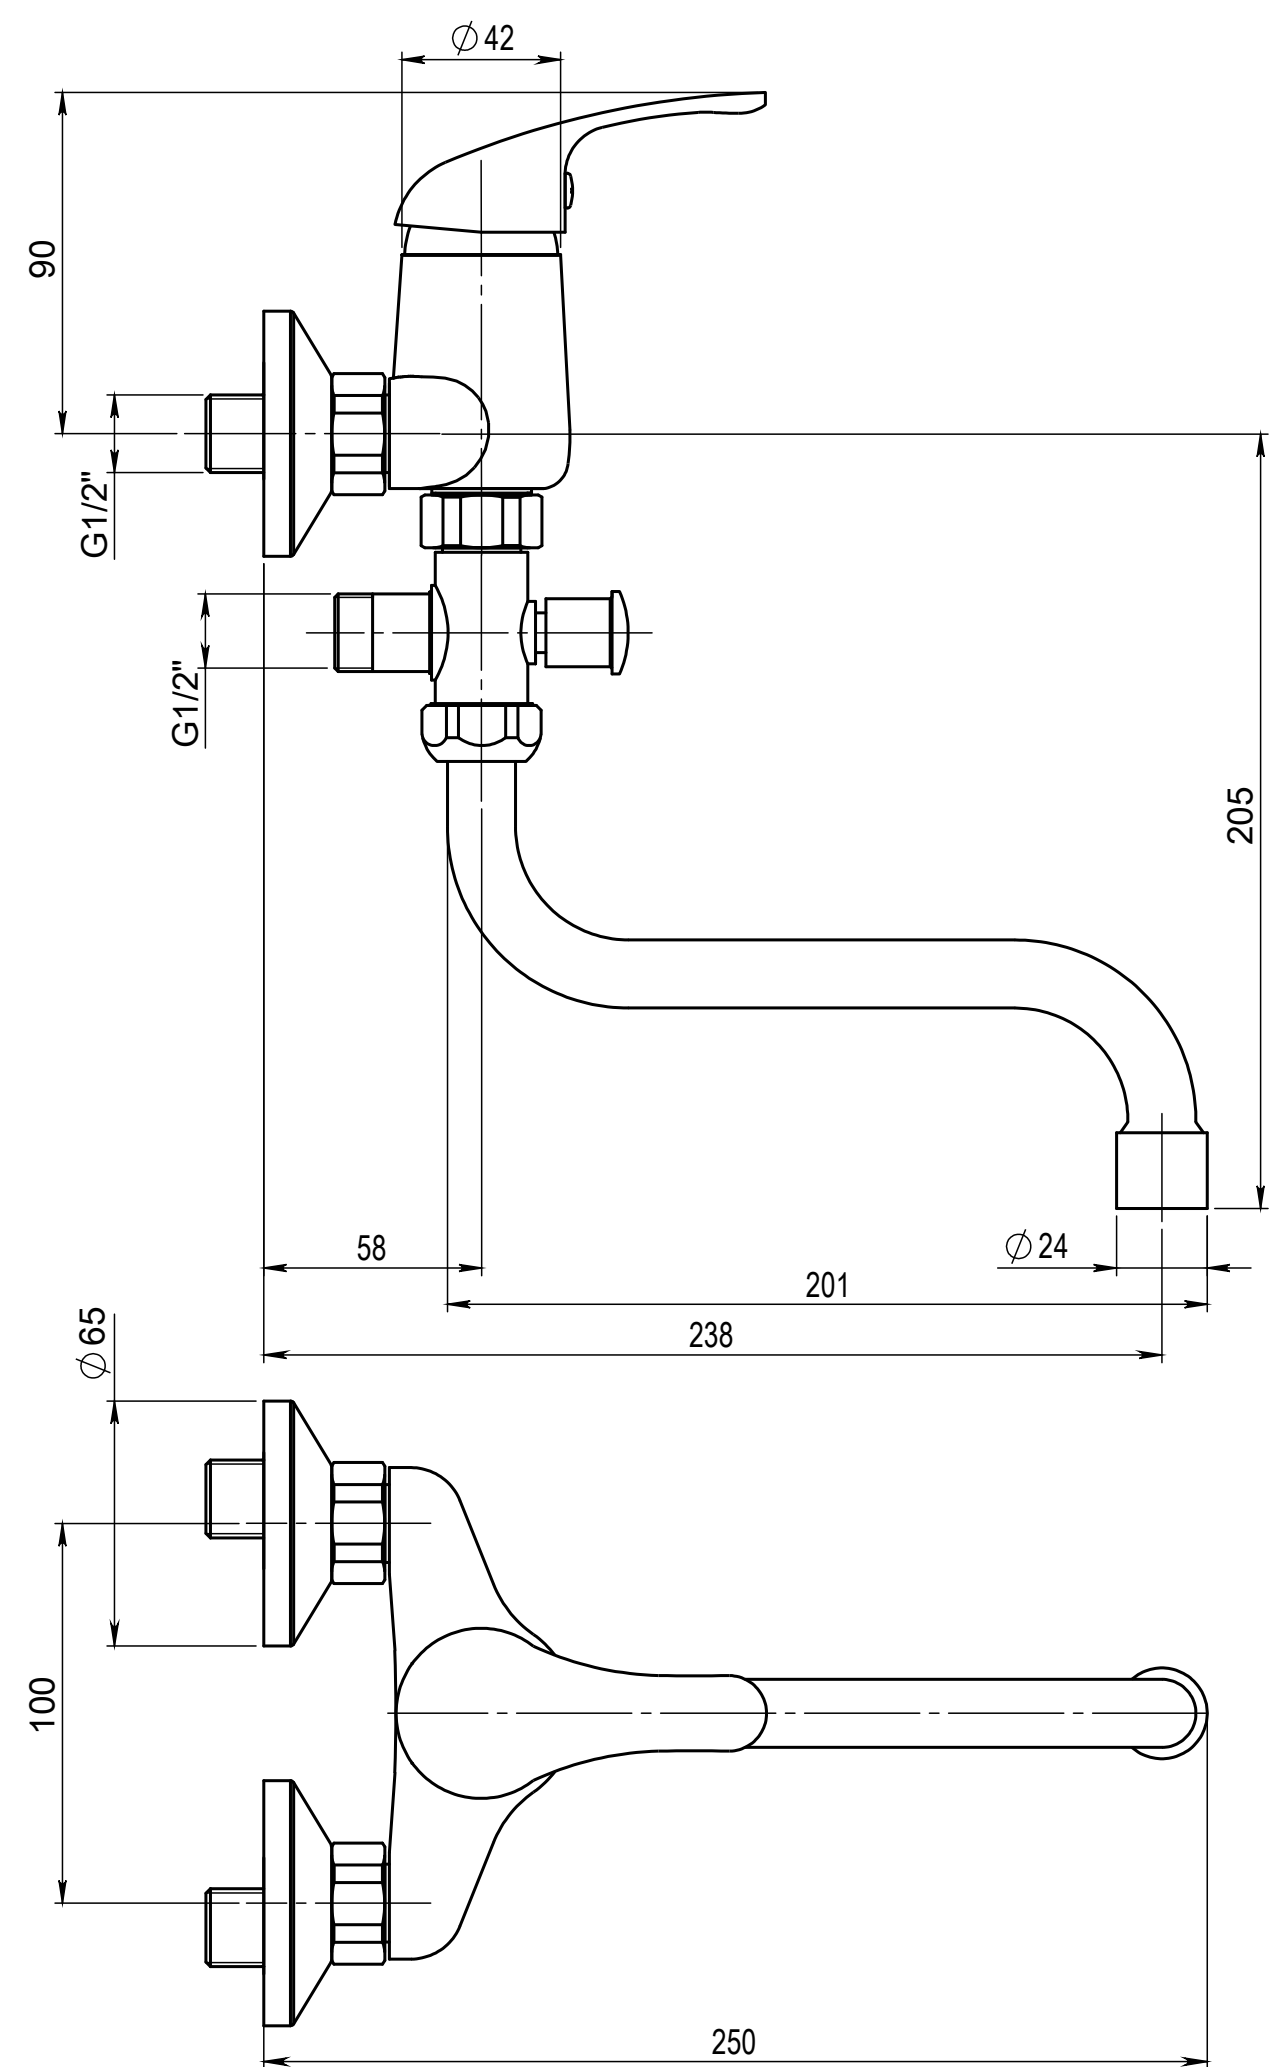

Typ baterie	NÁSTĚNNÁ UMYVADLOVÁ A SPRCHOVÁ BATERIE
Řada	SLIM
Poznámka	ROZMĚROVÝ VÝKRES

JB SANITARY	
Číslo baterie	A10 32 31
	A3

Revision no.	00
--------------	----

Faucet type	WALL BATH AND SHOWER MIXER	
Series	SLIM	
Note	DIMENSIONAL DRAWING	

JB SANITARY	
Faucet code	A10 32 31
	A3