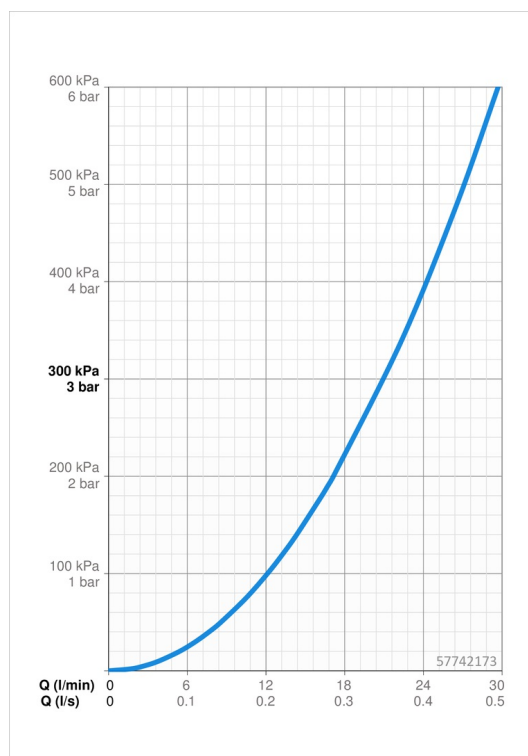

EAN: 4057304015373
static.hansa.com/57742173

- Sprcha & vana
- Jednopáková
- Montáž na zeď
- Chrom
- Pevné výtokové rameno
- Aerátor s laminárním proudem vody
- Jedna ovládací páka / rukojeť, Páka se symboly teplé a studené vody
- Tlačný přepínač, Automatické vrácení přepínače do původní polohy
- Funkce pro nastavení maximální teploty a průtoku vody
- ø 40 mm keramická kartuše pro ovládání teploty a průtoku vody, Zpětný ventil (-y)
- Etážky
- Tělo baterie z mosazi DZR

Technické údaje

Vlastnosti průtoku

Průtokové množství při 3 bar **21.0 l/min**

Technické vlastnosti

Zdroj teplé vody **max. +80°C**
Pracovní tlak **0.5-10 bar**
Velikost přípojky **G1/2**
Instalační šířka **cc150 ± 15 mm**
Zabezpečení proti zpětnému toku (ČSN EN 1717) **EB**
Materiál **Mosaz**

Předpisy

Norma EN **EN 817**