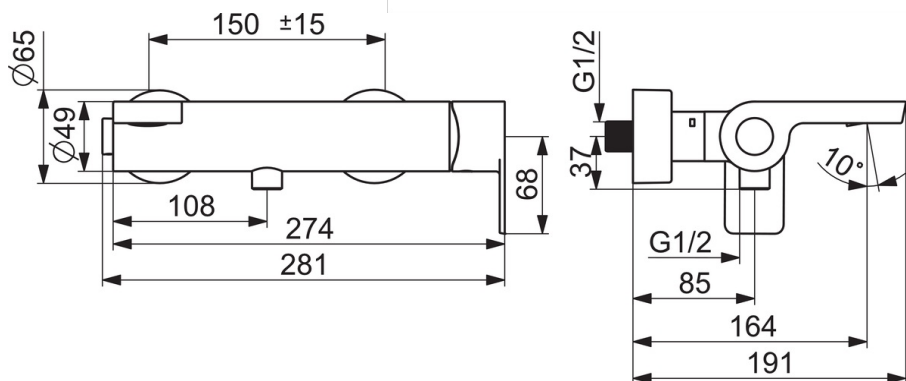

EAN: 4057304015373
static.hansa.com/57742173

- Sprcha & vana
- Jednopáková
- Montáž na zeď
- Chrom
- Pevné výtokové rameno
- Aerátor s laminárním proudem vody
- Jedna ovládací páka / rukojeť, Páka se symboly teplé a studené vody
- Tlačný přepínač, Automatické vrácení přepínače do původní polohy
- Funkce pro nastavení maximální teploty a průtoku vody
- ø 40 mm keramická kartuše pro ovládání teploty a průtoku vody, Zpětný ventil (-y)
- Etážky
- Tělo baterie z mosazi DZR

Technické údaje

Vlastnosti průtoku

Průtokové množství při 3 bar **21.0 l/min**

Technické vlastnosti

Zdroj teplé vody **max. +80°C**
Pracovní tlak **0.5-10 bar**
Velikost přípojky **G1/2**
Instalační šířka **cc150 ± 15 mm**
Zabezpečení proti zpětnému toku (ČSN EN 1717) **EB**
Materiál **Mosaz**

Předpisy

Norma EN **EN 817**