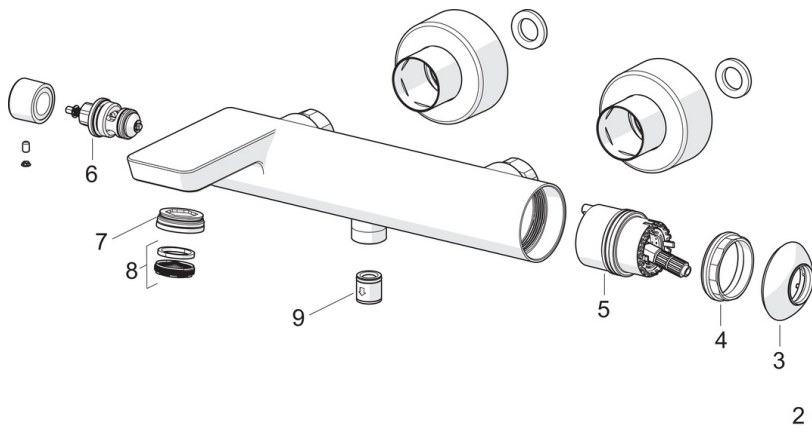

Náhradní díly

SP57742173

	Název	Kód
01	Páka	1009774V
02	Záslepka	59914573
03	Krytka	59914649
04	Upevňovací matice, M4x1,5, SW 38	59914128
05	Kartuše	59914665
06	Přepínač	59912870
07	Fitting ring for aerator, M24x1, SW17, (2019-)	59914744
08	Aerator, M24x1	59913132
09	Zpětný ventil	59905714