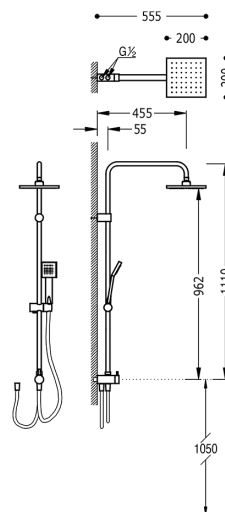

TRES

20047501

Sprchová souprava, proti usaz. vod. kamene

Pevná sprcha 200x200 mm. Sprcha, proti usaz. vod. kamene. Flexi hadice s dvojitým opletem v chromovém provedení

Provedení Chrom.

Tres Comercial, S.A. | C/Penedès, 16-26 | Zona Industrial, Sector A | 08759 Vallirana (Barcelona)

T (+34) 936834004 | F (+34) 936835061 | infotres@tresgriferia.com

www.tresgriferia.com