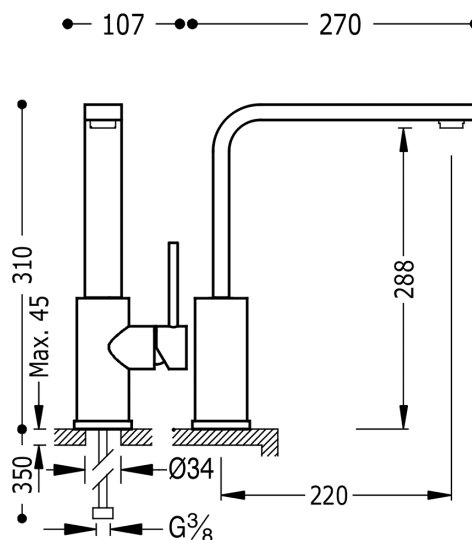

TRES

162435

TOP-TRES Jednopaková dřezová kuchyňská baterie

ramínko 35x15 mm

v chromovém provedení, ručka

Otvor pro montáž baterie 33 mm.

Úhel otočení ramínka 360°

Provedení Chrom.

Se systémem energetické účinnosti a úspory vody.

Energetická úspora Baterie se vždy spouští studenou vodou a zamezuje takzbytečnému zapínání ohřívače.

Tres Comercial, S.A. | C/Penedès, 16-26 | Zona Industrial, Sector A | 08759 Vallirana (Barcelona)

T (+34) 936834004 | F (+34) 936835061 | infotres@tresgriferia.com

www.tresgriferia.com