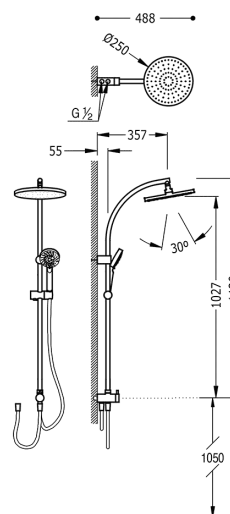

TRES

161476

Tyč pro masážní sprchu

Pevná sprcha Ø 250 mm. Flexi hadice SATIN. Ruční masážní sprcha Ø 100 mm. (5 funkcí).
Přizpůsobitelná na celek baterie sprchy a vany-sprchy
v chromovém provedení

Provedení Chrom.