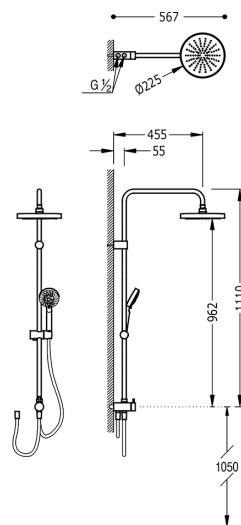

TRES

161475

Sprchová tyč ECO-TERM

Pevná sprcha Ø 225 mm. Flexi hadice SATIN. Ruční masážní sprcha Ø 100 mm. (5 funkcí).
Přizpůsobitelná na celek baterie sprchy a vany-sprchy
v chromovém provedení

Provedení Chrom.