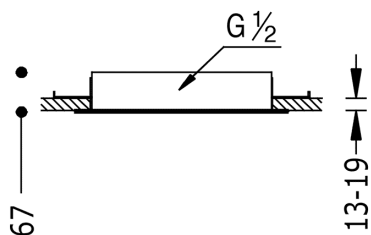

TRES

134715

Stropní sprchové kropítko

system proti usaz. vod. kamene. Ø 330 mm.

Provedení Chrom.

Kropítko z mosazi.

Tres Comercial, S.A. | C/Penedès, 16-26 | Zona Industrial, Sector A | 08759 Vallirana (Barcelona)