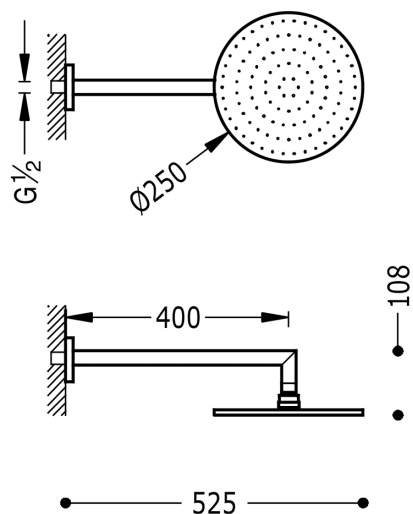

TRES

134232

Nástěnné sprchové ramínko s kropítkem se systémem proti usaz. vod. kamene
s kloubem. Ø 250 mm.
v chromovém provedení

Provedení Chrom.

Tres Comercial, S.A. | C/Penedès, 16-26 | Zona Industrial, Sector A | 08759 Vallirana (Barcelona)