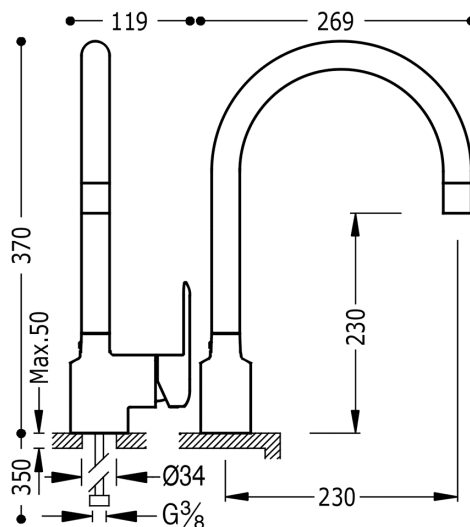

TRES

114444

TOP-TRES Jednopaková dřezová baterie svislá

s vyjímatelným kropítkem
v chromovém provedení

Otvor pro montáž baterie 33 mm.

Úhel otočení ramínka 360°

Provedení Chrom.

Certifikace BELGAQUA (Belgie)

Tres Comercial, S.A. | C/Penedès, 16-26 | Zona Industrial, Sector A | 08759 Vallirana (Barcelona)

T (+34) 936834004 | F (+34) 936835061 | infotres@tresgriferia.com

www.tresgriferia.com