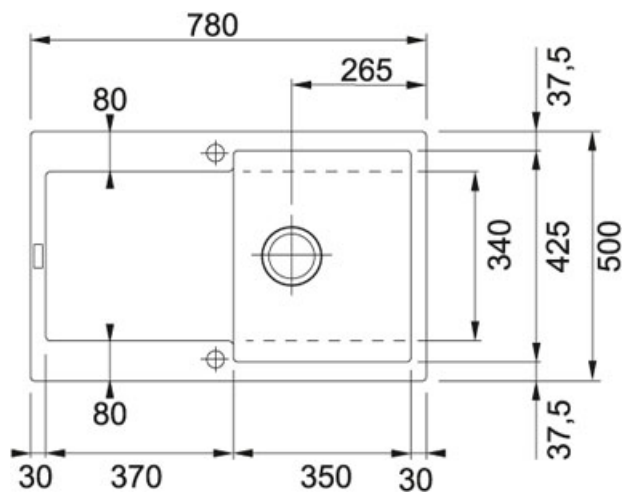

TECHNICKÉ ÚDAJE

Rozměr většího dřezu	425,00 mm
Šablona	Ne
Šířka	500,00 mm
Hloubka většího dřezu	200,00 mm
Výřez	480,00 mm
Rozměr většího dřezu	350,00 mm
Spodní skříňka	450,00 mm
Délka	780,00 mm
Ventil	3 1/2" sítkový
Počet dřezů	1
Výřez	760,00 mm