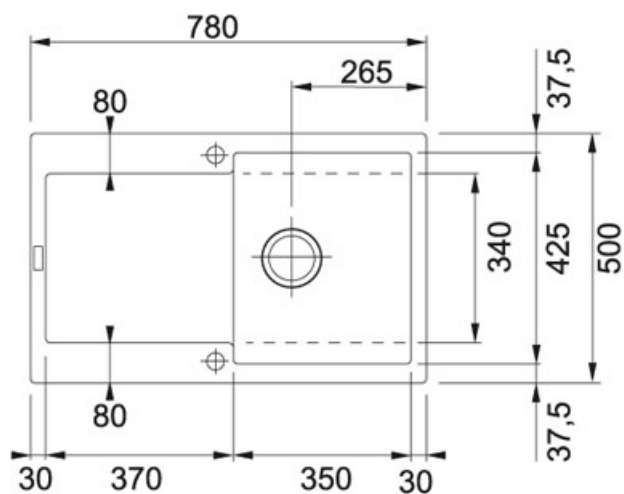

## Maris MRG 611 Fragranit Onyx | 114.0284.833

FAMILY : Dřezy | SERIE : Maris | MODEL : MRG 611 | FINISH : Fragranit Onyx | PRODUCT LINE : Maris | INSTALLATION TYPE : Horní montáž

### TECHNICKÉ ÚDAJE

Hloubka většího dřezu	200,00 mm
Výřez	760,00 mm
Výřez	480,00 mm
Počet dřezů	1
Spodní skříňka	450,00 mm
Délka	780,00 mm
Rozměr většího dřezu	350,00 mm
Šablona	Ne
Ventil	3 1/2" sítkový
Rozměr většího dřezu	425,00 mm
Šířka	500,00 mm