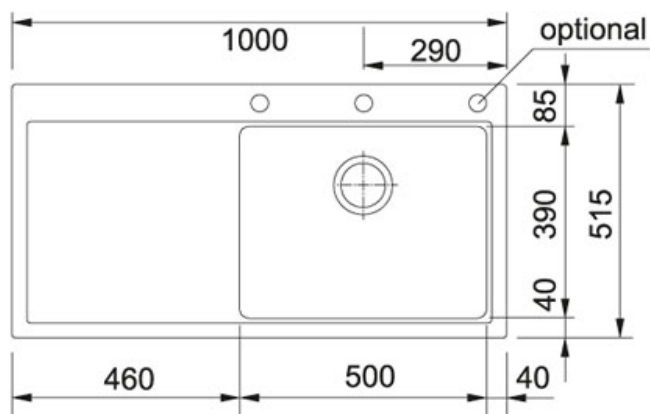

### TECHNICKÉ ÚDAJE

Hloubka většího dřezu	200,00 mm
Šablona	Ne
Rozměr většího dřezu	500,00 mm
Spodní skříňka	600,00 mm
Ventil	3 1/2" easy click sítkový
Počet dřezů	1
Délka	1 000,00 mm
Šířka	515,00 mm
Rozměr většího dřezu	390,00 mm
Výřez	495,00 mm
Výřez	980,00 mm
Rádus	R: 10 mm
Obrácená varianta dřezu	114.0250.541