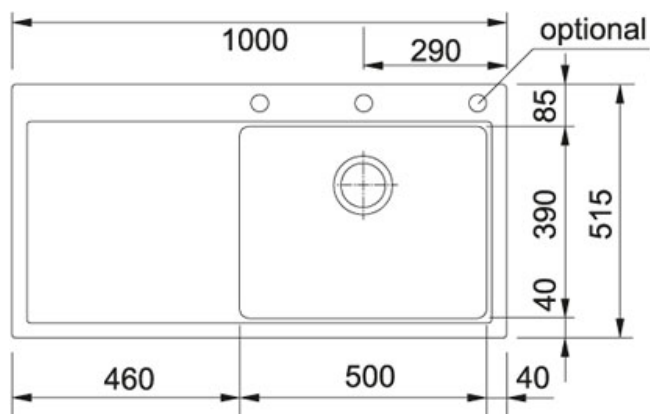

## Mythos MTG 611 FrAGRanit Šedý kámen | 114.0150.014

FAMILY : **Dřezy** | SERIE : **Mythos** | MODEL : **MTG 611** | FINISH : **FrAGRanit Šedý kámen** | PRODUCT LINE : **Mythos** |  
INSTALLATION TYPE : **Horní montáž**

### TECHNICKÉ ÚDAJE

Spodní skříňka	600,00 mm
Hloubka většího dřezu	200,00 mm
Rozměr většího dřezu	500,00 mm
Výřez	495,00 mm
Šablona	Ne
Odkapová plocha	Vlevo
Délka	1 000,00 mm
Ventil	3 1/2" easy click sítkový
Počet dřezů	1
Výřez	980,00 mm
Šířka	515,00 mm
Rozměr většího dřezu	390,00 mm
Rádus	R: 10 mm
Obrácená varianta dřezu	114.0150.007