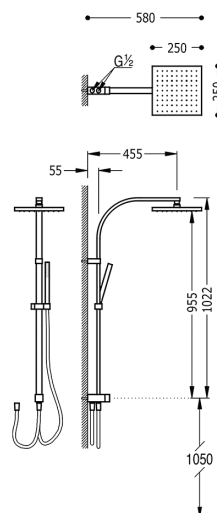

TRES

107926

Sprchová souprava, proti usaz. vod. kamene CUADRO

Pevná sprcha 250x250 mm. Flexi hadice SATIN. Ruční sprcha, proti usaz. vod. kamene. Přizpůsobitelná na celek baterie sprchy a vany-sprchy v chromovém provedení

Provedení Chrom.

Ruční sprcha z mosazi

Tres Comercial, S.A. | C/Penedès, 16-26 | Zona Industrial, Sector A | 08759 Vallirana (Barcelona)

T (+34) 936834004 | F (+34) 936835061 | infotres@tresgriferia.com

www.tresgriferia.com