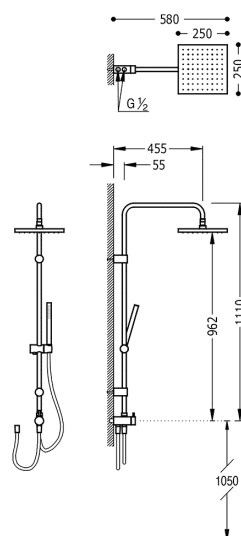

TRES

06163506

Sprchová souprava, proti usaz. vod. kamene

Posuvná tyč na nástěnných držácích. Pevná sprcha 250x250 mm. Sprcha, proti usaz. vod. kamene. Flexi hadice SATIN. Přizpůsobitelná na celek baterie sprchy a vany-sprchy. v chromovém provedení

Provedení Chrom.

Ruční sprcha z mosazi

Tres Comercial, S.A. | C/Penedès, 16-26 | Zona Industrial, Sector A | 08759 Vallirana (Barcelona)

T (+34) 936834004 | F (+34) 936835061 | infotres@tresgriferia.com

www.tresgriferia.com